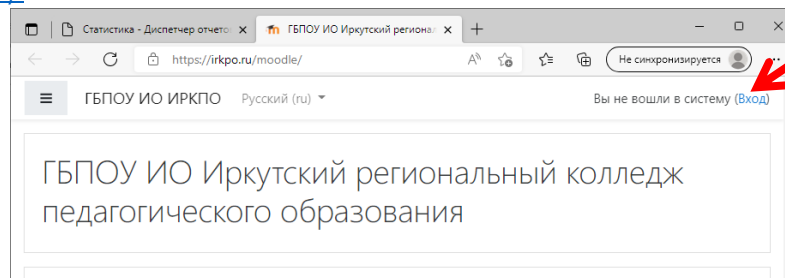

Уважаемые участники XVI Дистанционной олимпиады по информатике и ИТ!

Для доступа к отборочному этапу, вам необходимо зайти в СДО MOODLE <https://irkpo.ru/moodle/>.

A screenshot of the Moodle login form. It features a "Логин" (Login) field, a password field with masked characters, a "Запомнить логин" (Remember login) checkbox, and a "Вход" (Login) button. A red arrow points to the "Логин" field, and another red arrow points to the password field. To the right of the form, there is a link "Забыли логин или пароль?" and a message: "В Вашем браузере должен быть разрешен прием cookies". Below the form, it says "Некоторые курсы, возможно, открыты для гостей".

Для входа в систему достаточно ввести **ЛОГИН** и **ПАРОЛЬ**, которые отображаются в Личном кабинете, созданном при регистрации на странице ИТ-сессии <https://irkpo.ru/www/content/oirc-it-session>:

A screenshot of the "Вход" (Login) page for the IT-session. The page title is "Вход" and the URL is "irkpo.ru/itsession/Account/Login?". It features an "Email" field, a "Пароль" (Password) field, and a blue "Войти" (Login) button. A red arrow points to the "Email" field, another red arrow points to the "Пароль" field, and a green arrow points to the "Войти" button. Below the button, there are links for "Регистрация" and "Забыли пароль?".A banner with a pink background containing login instructions: "Для входа в систему <https://irkpo.ru/moodle> используйте логин: **it-1**, пароль: [redacted]". Below the banner is a footer with the text "ИТ-СЕССИЯ 2022 РЕСУРСНЫЙ ЦЕНТР" and "Ваш идентификатор участника **it-1**". On the right side of the footer, there are links: "Конкурсы", "Награды", "Профиль", and "Выход".